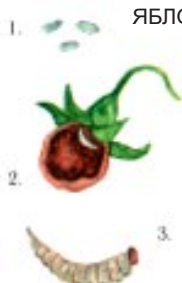

Антракноз

Бокальчатая ржавчина

Мучнистая роса

Махровость

ВРЕДИТЕЛИ И БОЛЕЗНИ МАЛИНЫ И ЗЕМЛЯНИКИ

Малинный жук

Повреждения малинным жуком

Вертициллёзное увядание

Землянично-малинный долгоносик (личинка в бутоне)

Серая гниль

Землянично-малинный долгоносик

ВРЕДИТЕЛИ И БОЛЕЗНИ ЯБЛОНИ

1. Яйца
2. Личинка в бутоне
3. Личинка

ЯБЛОННЫЙ ЦВЕТЕД

Ветка яблони с поражёнными бутонами

Повреждения на ветке яблони

ЯБЛОННАЯ МЕДЯНИЦА

Личинки на почке

ЭНТОМОФАГИ

Златоглазка

Личинка златоглазка

Жужелица

Куколка божьей коровки