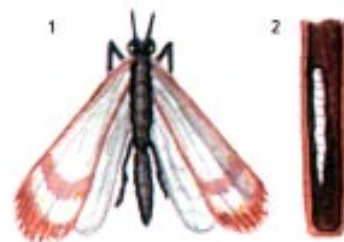

Паутинный клещ
(клещи и яйца на листе)

Лист, повреждённый
табачным трипсом

Ложная мучнистая роса
(налёт на нижней
поверхности листа)

Табачный трипс

а) Личинка

б) Яйца
табачного
трипса

в) Нимфа

Белая гниль
(поражённые
стебли и плоды)

Мучнистая роса

Корневая
гниль

ВРЕДИТЕЛИ СВЁКЛЫ

Повреждённый лист свёклы

Личинка

Свекловичная муха

Повреждённая луковича с личинками луковой мухи внутри

Луковая муха

Шейковая гниль

Луковый листоед (трещалка) и кладка его яиц

Ложная мучнистая роса (поражённый лук)

ВРЕДИТЕЛИ СМОРОДИНЫ И КРЫЖОВНИКА

Сморodinный почковый клещ (сильно увеличен.)

Клещи в почке

Общий вид повреждённой ветки сморodinным почковым клещём

Сморodinная стеклянница

1. Бабочка
2. На разрезе повреждённой ветки видна гусеница

Сморodinный плодовый пилильщик

Личинка сморodinного плодового пилильщика

Сморodinный плодовый пилильщик (повреждённая ягода)