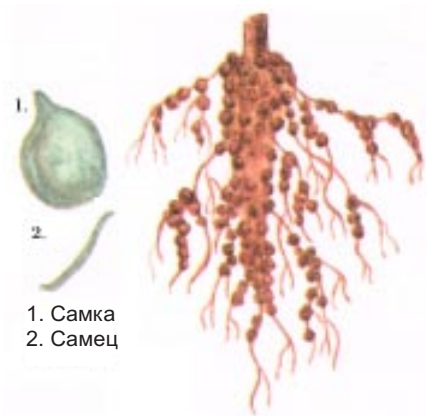

Слизни голые

Слизни голые: яйцекладка

Гусеницы
картофельной
совки

Картофельная совка

Жук щелкун

Проволочник
(личинка жука щелкуна)

Клубень с вгрызшимися
личинками проволочника

ВРЕДИТЕЛИ И БОЛЕЗНИ ТОМАТА

Вершинная гниль

Буряя пятнистость

Фитофтороз

Белокрылка

Галловая нематода томата

1. Самка
2. Самец

ВРЕДИТЕЛИ И БОЛЕЗНИ ОГУРЦОВ

Паутинный клещ
(взрослый клещ)
(сильно увеличен.)

Паутинный клещ
(клещи и яйца на листе)

Лист, повреждённый
табачным трипсом

Ложная мучнистая роса
(налёт на нижней
поверхности листа)

Табачный трипс

а) Личинка

б) Яйца
табачного
трипса

в) Нимфа

Белая гниль
(поражённые
стебли и плоды)

Мучнистая роса

Корневая
гниль

ВРЕДИТЕЛИ СВЁКЛЫ

Повреждённый лист свёклы

Личинка

Свекловичная муха

Повреждённая луковича с личинками луковой мухи внутри

Луковая муха